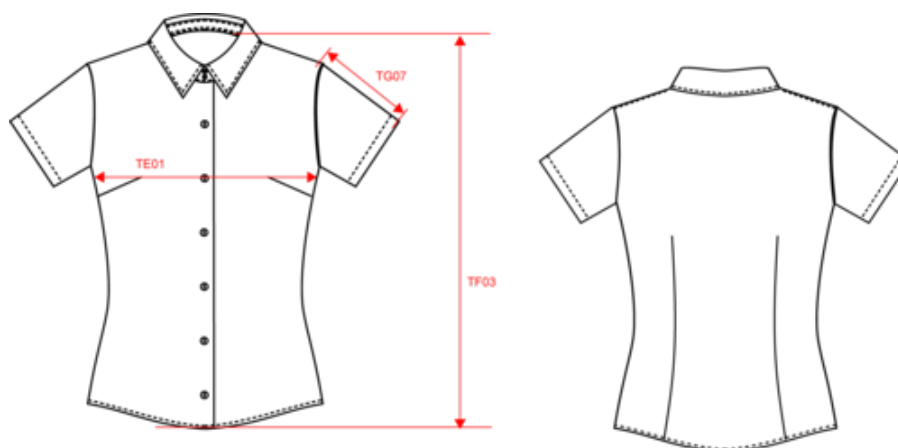

70% coton oxford / 30% polyester. Entretien facile (traitement Easy Care). Col non boutonné. Boutons ton sur ton. Pied de col à 2 boutons. Pincés dos et poitrine pour une coupe cintrée. Ourlet bas de manche double rempli. 2 boutons de rappel. Bas arrondi.

62063000

Existe aussi en version

K535

KARIBAN

K536

Chemise Oxford manches courtes femme

Dimensions (cm)

Mesures en cm	XS	S	M	L	XL	XXL	3XL	4XL
TE01 - 1/2 largeur poitrine à 1.5cm de l'emmanchure	44.50	47.50	50.50	53.50	56.50	59.50	62.50	65.50
TF03 - Hauteur totale devant de l'HSP	63.00	65.00	67.00	69.00	71.00	73.00	75.00	77.00
TG07 - Longueur manche courte	19.80	20.55	21.30	22.05	22.80	23.55	24.30	25.05

Oxford Zinc
RVB :
Pantone C :
Pantone TCX :

White
RVB : 236,236,252
Pantone C : White
Pantone TCX : 11-0601TCX

Logistique

1

12

Sizes	Width (cm)	Height (cm)	Length (cm)	Net weight (kg)	Gross weight (kg)	Pieces/Box	Pieces/Bundle
XS	34.00	20.00	52.00	0.00000	0.00000	12	0
S	34.00	20.00	52.00	0.00000	0.00000	12	0
M	34.00	20.00	52.00	0.00000	0.00000	12	0
L	34.00	20.00	52.00	0.00000	0.00000	12	0
XL	34.00	20.00	52.00	0.00000	0.00000	12	0
XXL	34.00	20.00	52.00	0.00000	0.00000	12	0
3XL	34.00	20.00	52.00	0.00000	0.00000	12	0
4XL	34.00	20.00	52.00	0.00000	0.00000	12	0